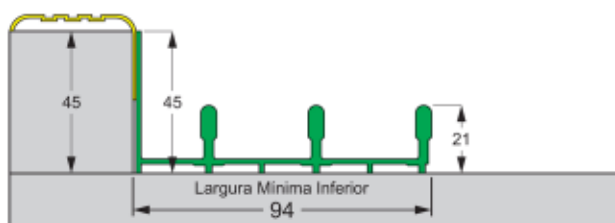

Descrittivo

Trilhos

Embutir 2 Vias

Rebaixo 2 Vias

Sobrepor 2 Vias

Embutir 3 Vias

Rebaixo 3 Vias

Sobrepor 3 Vias

Rebaixo/Sobrepor 3 Vias

Rebaixo/Sobrepor 2 Vias

Trilho Prime

Dreno

Detalhamento dos perfis

Carrinho Systems

Carrinho Lite

Unicomaba

Encontro de Transpasses

Tabela de medidas dos trilhos instalados

Guias Superiores Medidas em Milímetros											
Quantidade de Trilhos	2	3	4	5	6	7	8	9	10	11	12
Medidas mm	68	102	136	170	204	238	272	306	340	374	408