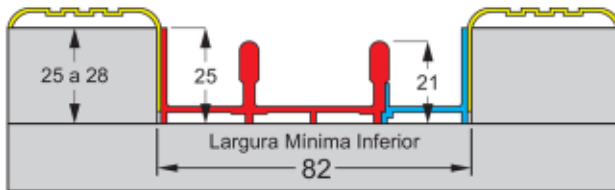

Descrittivo

Trilhos

Embutir 2 Vias

Rebaixo 2 Vias

Sobrepor 2 Vias

Embutir 3 Vias

Rebaixo 3 Vias

Sobrepor 3 Vias

Rebaixo/Sobrepor 3 Vias

Rebaixo/Sobrepor 2 Vias

Trilho Prime

Dreno

Detalhamento dos perfis

Carrinho Systems

Carrinho Lite

Unicomaba

Encontro de Transpasses

Tabela de medidas dos trilhos instalados

Guias Superiores Medidas em Milímetros											
Quantidade de Trilhos	2	3	4	5	6	7	8	9	10	11	12
Medidas mm	68	102	136	170	204	238	272	306	340	374	408