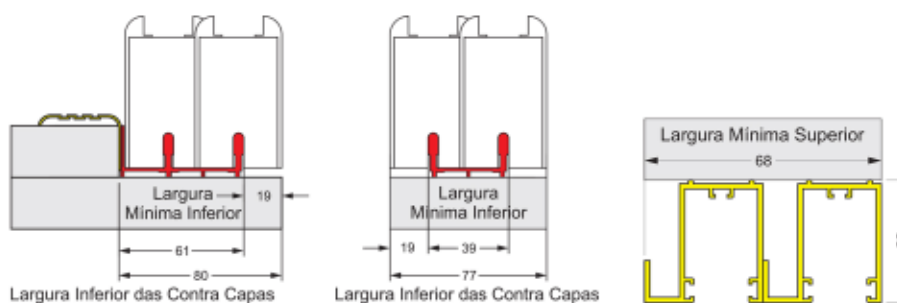

Encontro de Transpasses

Tabela de medidas dos trilhos instalados

Guias Superiores Medidas em Milímetros											
Quantidade de Trilhos	2	3	4	5	6	7	8	9	10	11	12
Medidas mm	68	102	136	170	204	238	272	306	340	374	408

Trilhos Inferiores com Contra Tampas dos Carrinhos Medidas em Milímetros											
Vias	2	3	4	5	6	7	8	9	10	11	12
Sobrepor	77	111	145	179	213	247	281	315	349	383	417
Rebaixo	80	113	147	181	215	249	283	317	351	385	419
Embutir	84	118	152	186	220	254	288	322	356	390	424