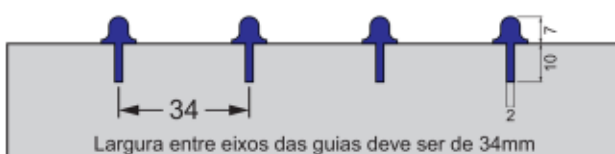

Descrittivo

Trilhos

Embutir 2 Vias

Rebaixo 2 Vias

Sobrepor 2 Vias

Embutir 3 Vias

Rebaixo 3 Vias

Sobrepor 3 Vias

Rebaixo/Sobrepor 3 Vias

Rebaixo/Sobrepor 2 Vias

Trilho Prime

Dreno

Detalhamento dos perfis

Carrinho Systems

Carrinho Lite

Unicomaba

Encontro de Transpasses

Tabela de medidas dos trilhos instalados

Guias Superiores Medidas em Milímetros											
Quantidade de Trilhos	2	3	4	5	6	7	8	9	10	11	12
Medidas mm	68	102	136	170	204	238	272	306	340	374	408