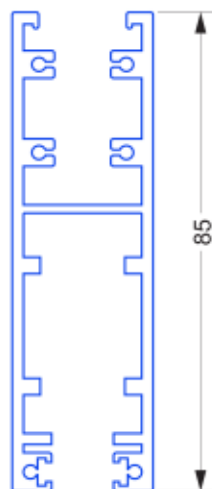

Descrittivo

Trilhos

Embutir 2 Vias

Rebaixo 2 Vias

Sobrepor 2 Vias

Embutir 3 Vias

Rebaixo 3 Vias

Sobrepor 3 Vias

Rebaixo/Sobrepor 3 Vias

Rebaixo/Sobrepor 2 Vias

Trilho Prime

Dreno

Detalhamento dos perfis

Carrinho Systems

Carrinho Lite

Unicomaba

Encontro de Transpasses

Tabela de medidas dos trilhos instalados

Guias Superiores Medidas em Milímetros											
Quantidade de Trilhos	2	3	4	5	6	7	8	9	10	11	12
Medidas mm	68	102	136	170	204	238	272	306	340	374	408

Trilhos Inferiores com Contra Tampas dos Carrinhos Medidas em Milímetros											
Vias	2	3	4	5	6	7	8	9	10	11	12
Sobrepor	77	111	145	179	213	247	281	315	349	383	417
Rebaixo	80	113	147	181	215	249	283	317	351	385	419
Embutir	84	118	152	186	220	254	288	322	356	390	424