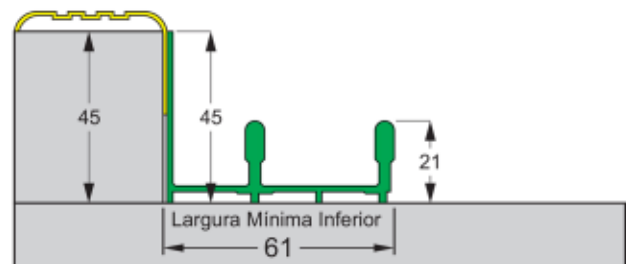

Descrittivo

Trilhos

Embutir 2 Vias

Rebaixo 2 Vias

Sobrepor 2 Vias

Embutir 3 Vias

Rebaixo 3 Vias

Sobrepor 3 Vias

Rebaixo/Sobrepor 3 Vias

Rebaixo/Sobrepor 2 Vias

Trilho Prime

Dreno

Detalhamento dos perfis

Carrinho Systems

Carrinho Lite

Unicomaba

Encontro de Transpasses

Tabela de medidas dos trilhos instalados

Guias Superiores Medidas em Milímetros											
Quantidade de Trilhos	2	3	4	5	6	7	8	9	10	11	12
Medidas mm	68	102	136	170	204	238	272	306	340	374	408