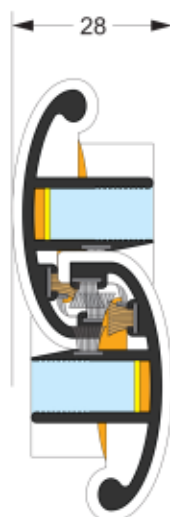

Descrittivo

Trilhos

Embutir 2 Vias

Rebaixo 2 Vias

Sobrepor 2 Vias

Embutir 3 Vias

Rebaixo 3 Vias

Sobrepor 3 Vias

Rebaixo/Sobrepor 3 Vias

Rebaixo/Sobrepor 2 Vias

Trilho Prime

Dreno

Detalhamento dos perfis

Carrinho Systems

Carrinho Lite

Unicomaba

Encontro de Transpasses

Tabela de medidas dos trilhos instalados

Guias Superiores Medidas em Milímetros											
Quantidade de Trilhos	2	3	4	5	6	7	8	9	10	11	12
Medidas mm	68	102	136	170	204	238	272	306	340	374	408

Trilhos Inferiores com Contra Tampas dos Carrinhos Medidas em Milímetros											
Vias	2	3	4	5	6	7	8	9	10	11	12
Sobrepor	77	111	145	179	213	247	281	315	349	383	417
Rebaixo	80	113	147	181	215	249	283	317	351	385	419
Embutir	84	118	152	186	220	254	288	322	356	390	424