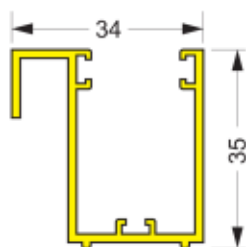

Descrittivo

Trilhos

Embutir 2 Vias

Rebaixo 2 Vias

Sobrepor 2 Vias

Embutir 3 Vias

Rebaixo 3 Vias

Sobrepor 3 Vias

Rebaixo/Sobrepor 3 Vias

Rebaixo/Sobrepor 2 Vias

Trilho Prime

Dreno

Detalhamento dos perfis

Carrinho Systems

Carrinho Lite

Unicomaba

Encontro de Transpasses

Tabela de medidas dos trilhos instalados

Guias Superiores Medidas em Milímetros											
Quantidade de Trilhos	2	3	4	5	6	7	8	9	10	11	12
Medidas mm	68	102	136	170	204	238	272	306	340	374	408

Trilhos Inferiores com Contra Tampas dos Carrinhos Medidas em Milímetros											
Vias	2	3	4	5	6	7	8	9	10	11	12
Sobrepor	77	111	145	179	213	247	281	315	349	383	417
Rebaixo	80	113	147	181	215	249	283	317	351	385	419
Embutir	84	118	152	186	220	254	288	322	356	390	424