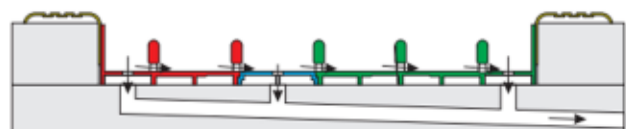

Descrittivo

Trilhos

Embutir 2 Vias

Rebaixo 2 Vias

Sobrepor 2 Vias

Embutir 3 Vias

Rebaixo 3 Vias

Sobrepor 3 Vias

Rebaixo/Sobrepor 3 Vias

Rebaixo/Sobrepor 2 Vias

Trilho Prime

Dreno

Detalhamento dos perfis

Carrinho Systems

Carrinho Lite

Unicomaba

Encontro de Transpasses

Tabela de medidas dos trilhos instalados

Guias Superiores Medidas em Milímetros											
Quantidade de Trilhos	2	3	4	5	6	7	8	9	10	11	12
Medidas mm	68	102	136	170	204	238	272	306	340	374	408

Trilhos Inferiores com Contra Tampas dos Carrinhos Medidas em Milímetros											
Vias	2	3	4	5	6	7	8	9	10	11	12
Sobrepor	77	111	145	179	213	247	281	315	349	383	417
Rebaixo	80	113	147	181	215	249	283	317	351	385	419
Embutir	84	118	152	186	220	254	288	322	356	390	424