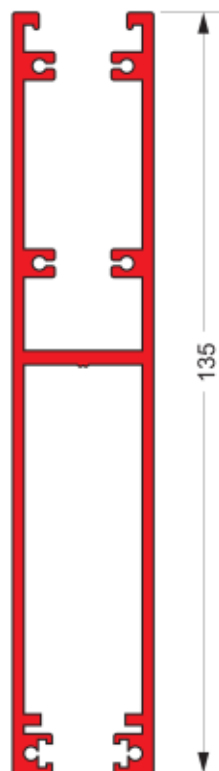

Descrittivo

Trilhos

Embutir 2 Vias

Rebaixo 2 Vias

Sobrepor 2 Vias

Embutir 3 Vias

Rebaixo 3 Vias

Sobrepor 3 Vias

Rebaixo/Sobrepor 3 Vias

Rebaixo/Sobrepor 2 Vias

Trilho Prime

Dreno

Detalhamento dos perfis

Carrinho Systems

Carrinho Lite

Unicomaba

Encontro de Transpasses

Tabela de medidas dos trilhos instalados

Guias Superiores Medidas em Milímetros											
Quantidade de Trilhos	2	3	4	5	6	7	8	9	10	11	12
Medidas mm	68	102	136	170	204	238	272	306	340	374	408

Trilhos Inferiores com Contra Tampas dos Carrinhos Medidas em Milímetros											
Vias	2	3	4	5	6	7	8	9	10	11	12
Sobrepor	77	111	145	179	213	247	281	315	349	383	417
Rebaixo	80	113	147	181	215	249	283	317	351	385	419
Embutir	84	118	152	186	220	254	288	322	356	390	424